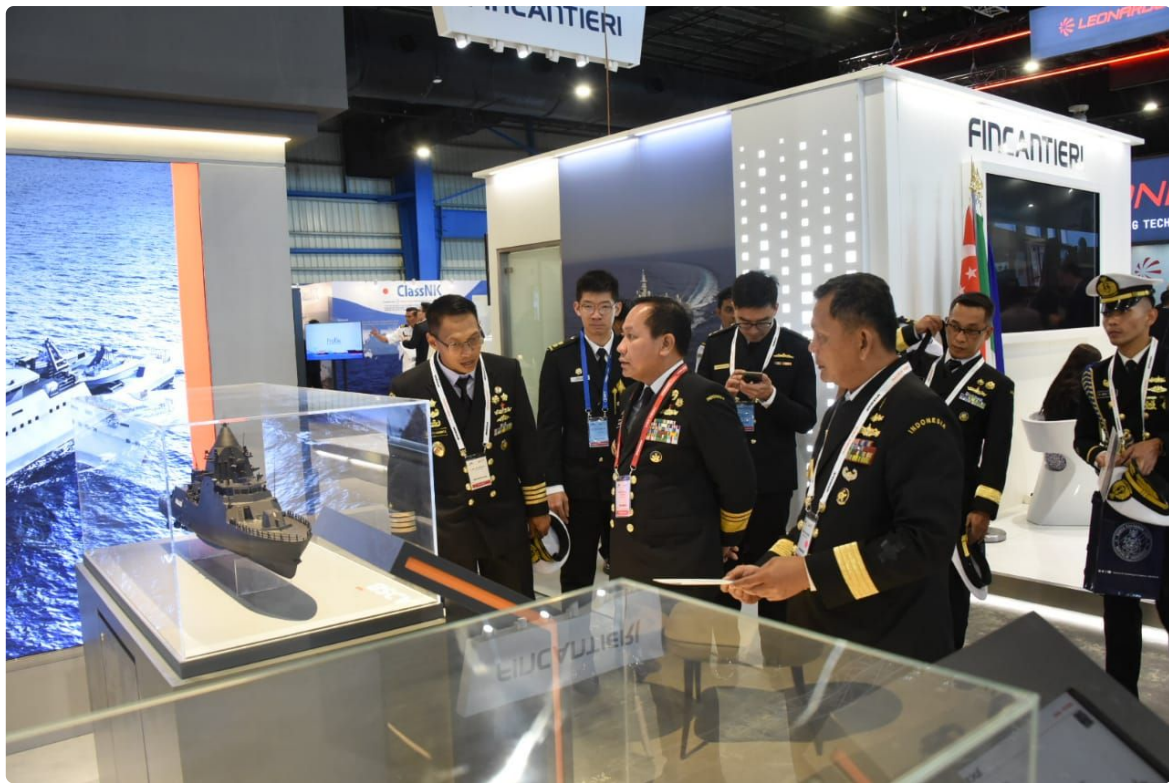

## Kepala Bakamla RI Hadiri IMDEX Asia 2023 di Singapura

Suhendi - WNI.OR.ID

May 4, 2023 - 16:50

SINGAPURA - Kepala Bakamla RI Laksdya TNI Dr. Aan Kurnia menghadiri kegiatan pameran International Maritime Defence (IMDEX) Asia 2023 yang di selenggarakan di Changi Exhibition Centre, Singapura, Rabu (3/5/2023).

IMDEX Asia 2023 merupakan kegiatan pameran tentang pertahanan dan kemaritiman dimana dalam kegiatan ini melibatkan Negara-negara Asia serta kapal-kapal perang di setiap negara peserta. IMDEX Asia 2013 ini juga dimanfaatkan oleh perusahaan-perusahaan multinasional yang bergerak dalam bidang teknologi militer untuk menunjukkan dan menawarkan produk-produk terbaru unggulan mereka.

Pada kesempatan tersebut, Kepala Bakamla RI melaksanakan Bilateral meeting dengan Commander Maritime Border Command (MBC) Australia Real Admiral Justin Jones di salah satu ruangan Changi Exhibition Centre.

Pertemuan yang berjalan hangat dan penuh keakraban tersebut, membahas perihal rencana operasi gannet 7/23 yang rencana akan dibuka bulan Mei 2023 ini di Kupang. Selain itu juga rencana pelaksanaan Maritime Security Desktop Exercise (MSDE) di Australia yang merupakan ajang tahunan.